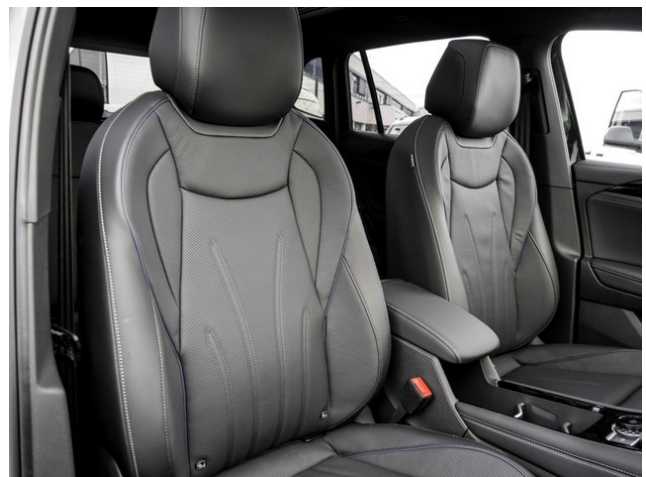

Fahrzeugbilder