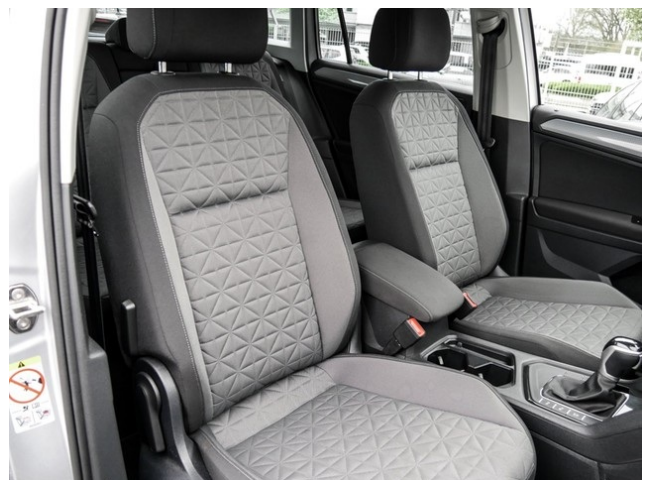

Fahrzeugbilder