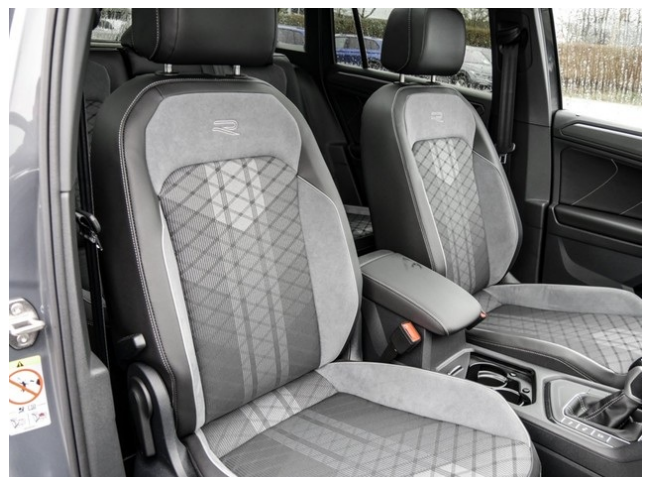

Fahrzeugbilder