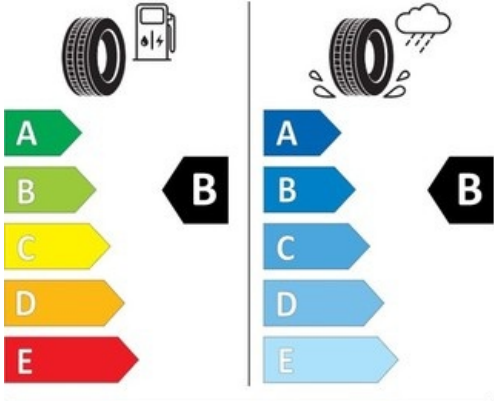

PIRELLI

28564

215/45R18 89 V

C1

2020/740

Ihre Ansprechpartner für Neuwagen
bei Hülpert an der Planetenfeldstraße.

Unsere Verkaufsberater freuen sich auf Ihren Anruf!

Hülpert
Automobile