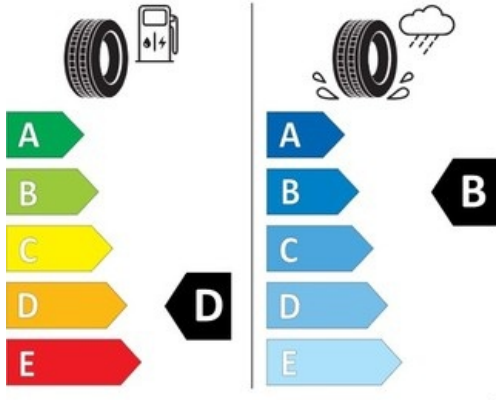

2020/740

MICHELIN

210994

205/60R16 92 H

C1

Ihre Ansprechpartner für Neuwagen  
bei Hülpert in Unna.

Unsere Verkaufsberater freuen sich auf Ihren Anruf!