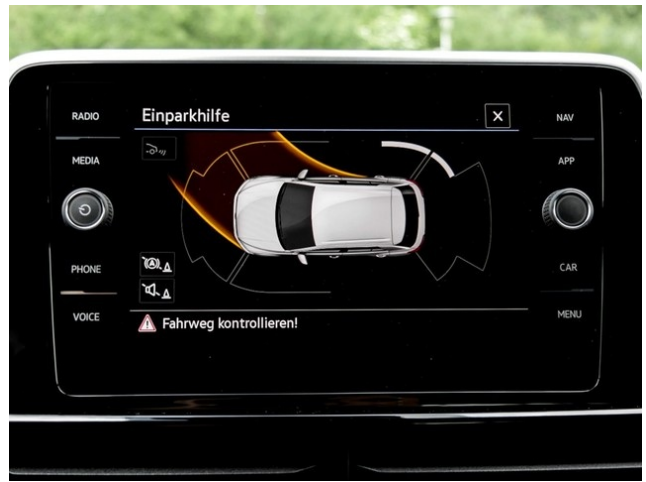

Ihre Ansprechpartner für Gebrauchtwagen
im Volkswagen Zentrum Dortmund.

Unsere Verkaufsberater freuen sich auf Ihren Anruf!

Hülpert
Automobile