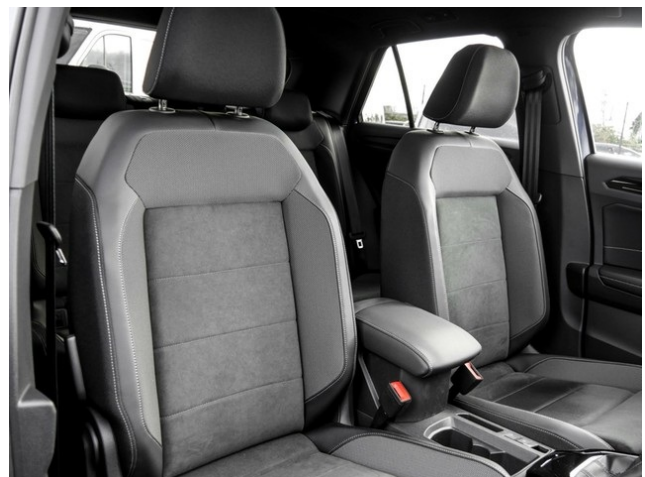

Fahrzeugbilder