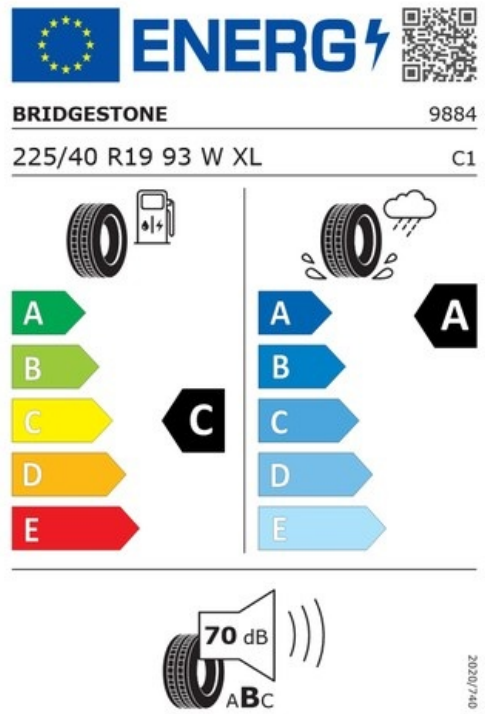

- Gurtstraffer
- Isofix
- Lane Assist
- LED Matrix Scheinwerfer IQ.Light
- Müdigkeitserkennung
- Notbremsassistent
- Notruf-System
- Pannenset
- Radschrauben diebstahlhemmend
- Reifendruck-Kontrollsystem
- Reifenreparatur Set
- Seitenairbag vorn mit Kopfairbag
- Servolenkung
- Sommerreifen
- Spurhalteassistent
- Spurwechselassistent
- Stauassistent
- Wegfahrsperrung
- Diebstahlwarnanlage
- Dynamische Fernlichtregulierung "Dynamic Light Assist"

Sonstiges

- Fahrprofilwahl
- Nichtraucherfahrzeug
- Scheckheft gepflegt
- Start Stopp Automatik
- Blendfreies Fernlicht
- Sprachsteuerung
- * Genaue KM auf Anfrage

Fahrzeugbilder

Ihre Ansprechpartner für Neuwagen
bei Hülpert an der Planetenfeldstraße.