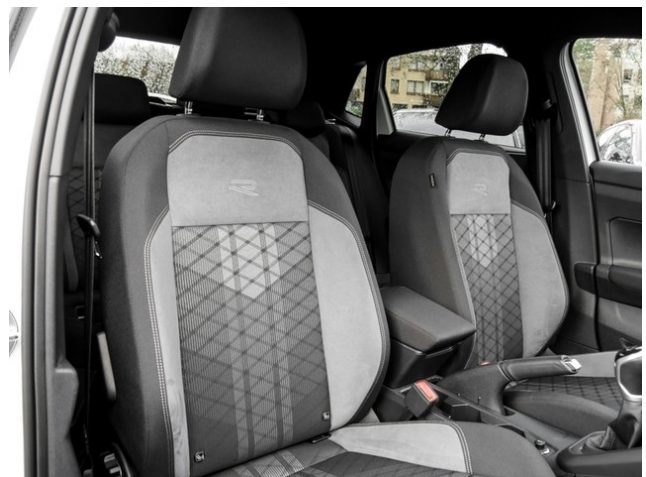

Fahrzeugbilder