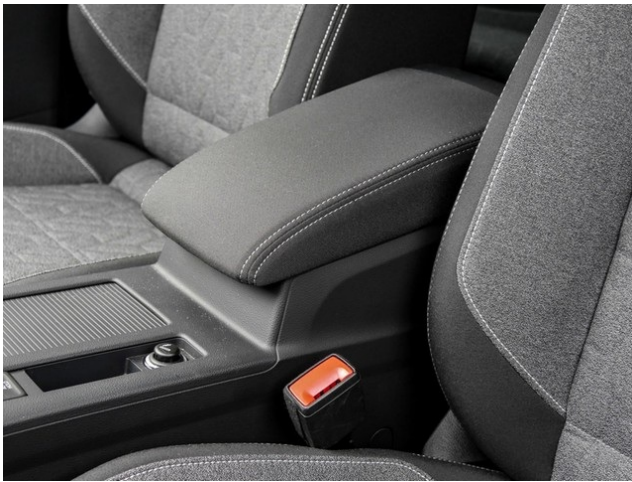

Unsere Leistungsversprechen

- 360° Gebrauchtwagen-Check
- Qualitätszertifikat
- Gebrauchtwagengarantie
- Wartungsfreiheit
- Umtauschrecht
- Finanzdienstleistungen
- Versicherungsangebote
- Inzahlungnahme
- Mobilitätsgarantie
- Ersatzmobilität

Zertifizierte Gebrauchtwagen

Qualitätszertifikat

Optik

- ✓ Lackierung
- ✓ Karosserie/Anbauteile
- ✓ Verglasung/Beleuchtung
- ✓ Felgen/Reifen
- ✓ Innenraum

Technik

- ✓ Aggregate/Antriebsstrang
- ✓ Lenkung/Fahrrwerk
- ✓ Bremsanlage
- ✓ Unterboden/Abgasanlage
- ✓ Sicherheit/Elektrik

Wartung

- ✓ Wartung/Inspektion
- ✓ Hauptuntersuchung
- ✓ vollständiges Zubehör

Garantie

- ✓ Garantienachweis
- ✓ Qualitätszertifikat
- ✓ vollständige Unterlagen

Zertifizierte Gebrauchtwagen

Ihre Ansprechpartner für Gebrauchtwagen im Volkswagen Zentrum Dortmund.

Yassine Andaloussi

Agron Berisha

Marc Eickhoff

Peter Holtsch

Dominik Saueressig

Ismail Uguz

Unsere Verkaufsberater freuen sich auf Ihren Anruf!