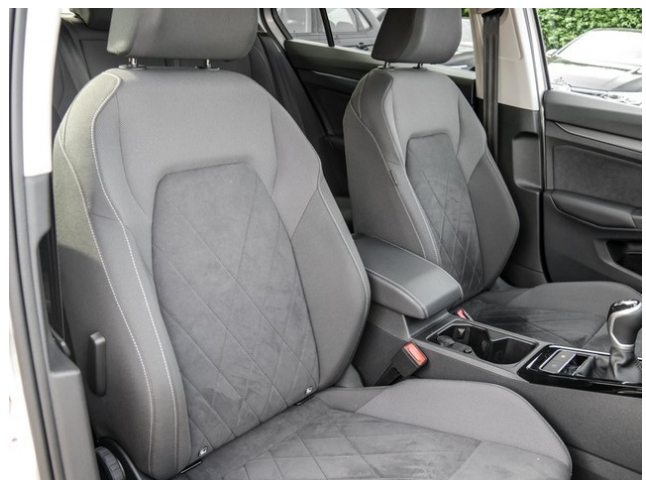

Fahrzeugbilder