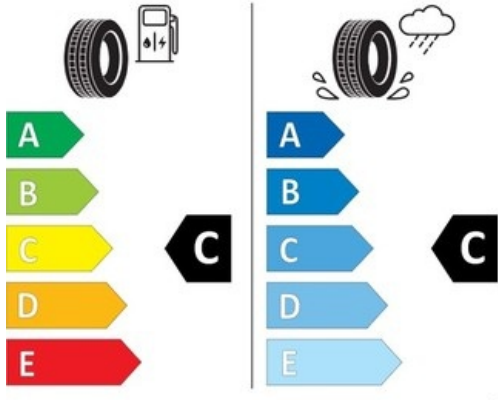

- Wegfahrsperre
- Diebstahlwarnanlage

Sonstiges

- Start Stopp Automatik

Fahrzeugbilder

 **ENERG**  

Hankook 1021897

215/45R18 89 V C1

 **70 dB** 

2020/740

Vredestein

8714692353758

205/55 R 17 91 H

C1

2020/740

Ihre Ansprechpartner für Neuwagen
im Volkswagen Zentrum Dortmund.

Manuel Rohde