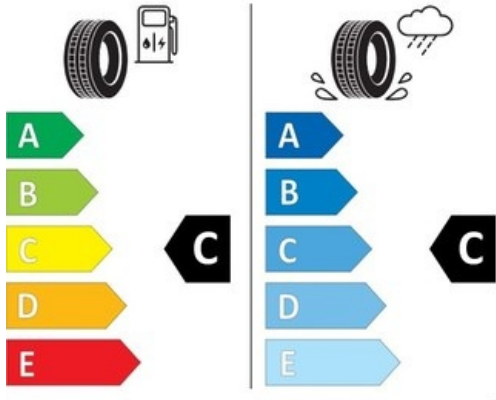

Hankook

1022738

195/60R16 89 H

C1

2020/740

Ihre Ansprechpartner für Neuwagen
im Volkswagen Zentrum Dortmund.

Unsere Verkaufsberater freuen sich auf Ihren Anruf!