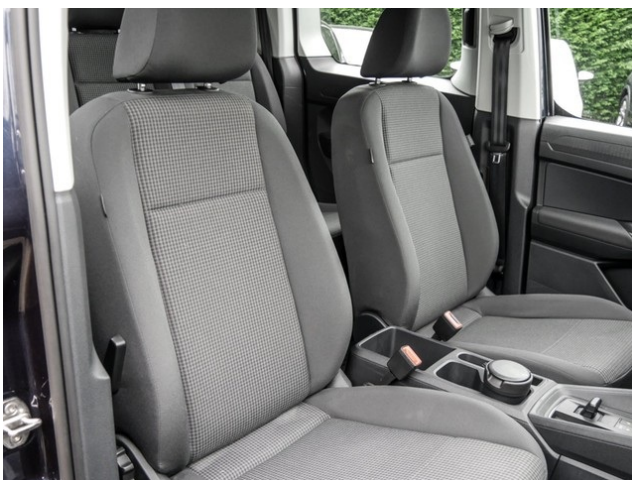

Fahrzeugbilder