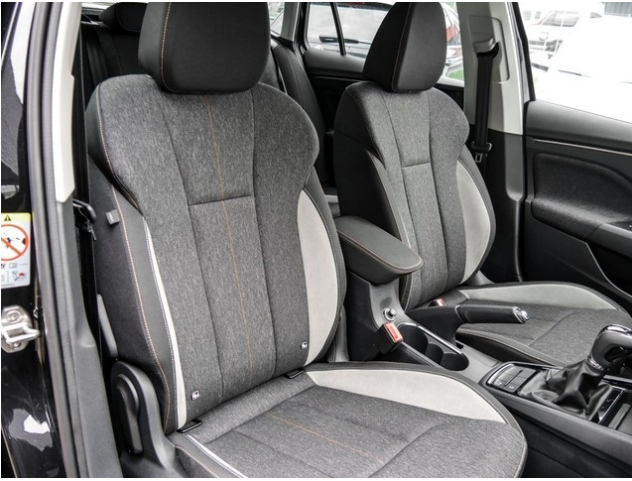

Ihre Ansprechpartner im
Škoda Zentrum Dortmund.

SKODA

Unsere Verkaufsberater freuen sich auf Ihren Anruf!

Hülpert
Automobile