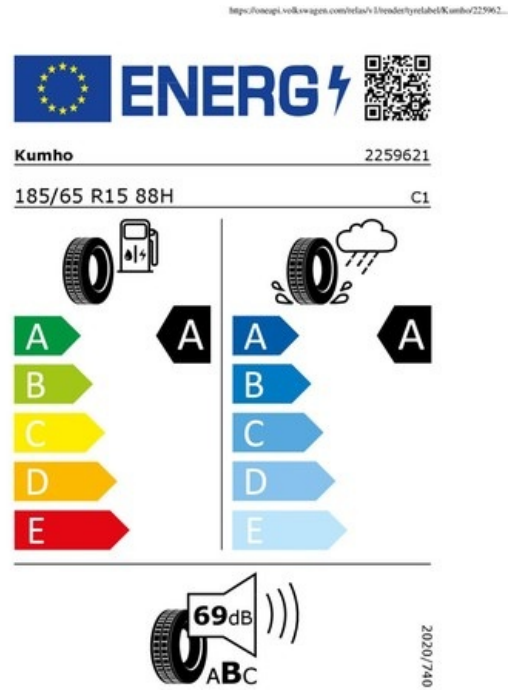

Fahrzeugbilder

1 von 1

05.05.2021, 12:55