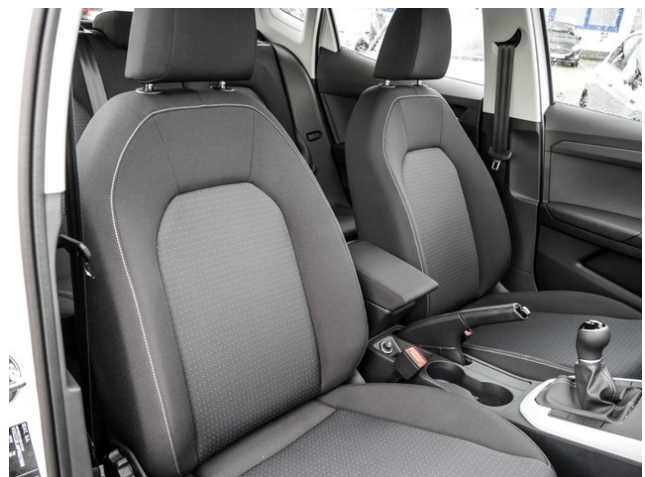

Fahrzeugbilder