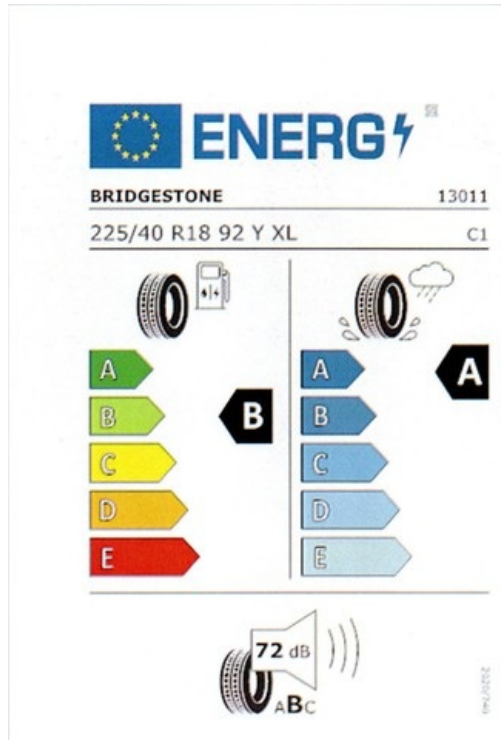

Ihre Ansprechpartner für
Gebrauchtwagen bei SEAT Dortmund –
Hülpert Planetenfeldstraße.

Unsere Verkaufsberater freuen sich auf Ihren Anruf!