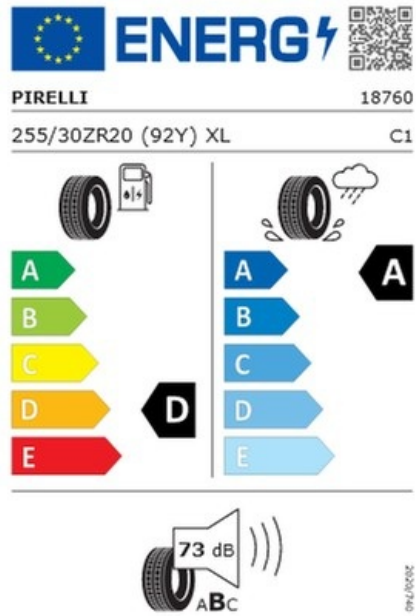

Sonstiges

- Start Stopp Automatik

Fahrzeugbilder

Audi
Zentrum Dortmund

Audi Neuwagen

Audi Zentrum Dortmund

Ihre Ansprechpartner

Audi Zentrum Dortmund