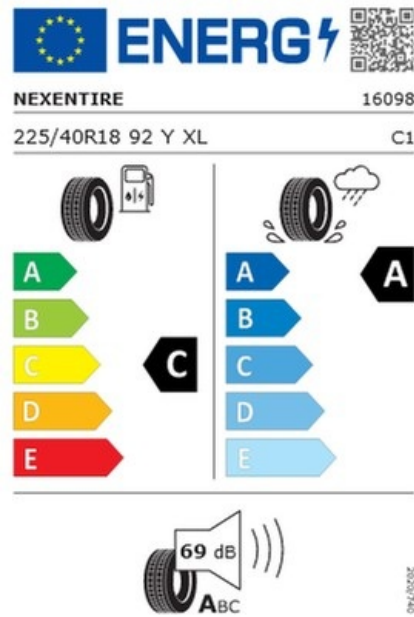

- Wegfahrsperre

Sonstiges

- Start Stopp Automatik

Fahrzeugbilder

Audi
Zentrum Dortmund

Audi Neuwagen

Audi Zentrum Dortmund

Ihre Ansprechpartner