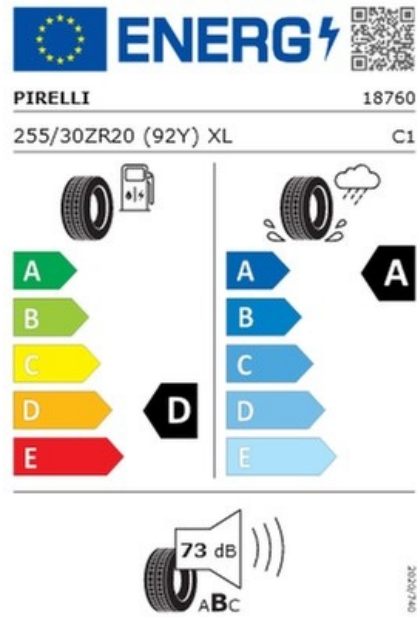

**Sonstiges**

- Start Stopp Automatik

Fahrzeugbilder

Audi  
Zentrum Dortmund

Audi Neuwagen

Audi Zentrum Dortmund 