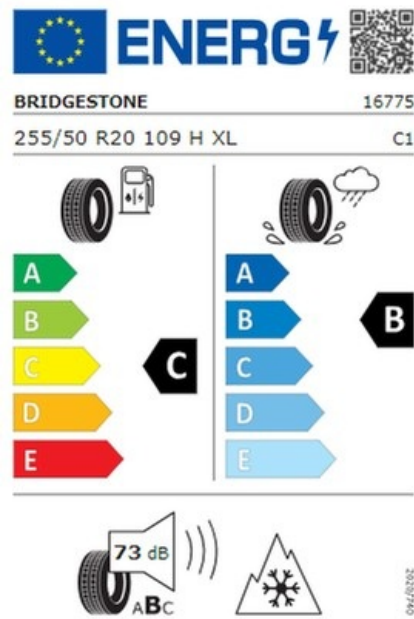

Audi Zentrum Dortmund