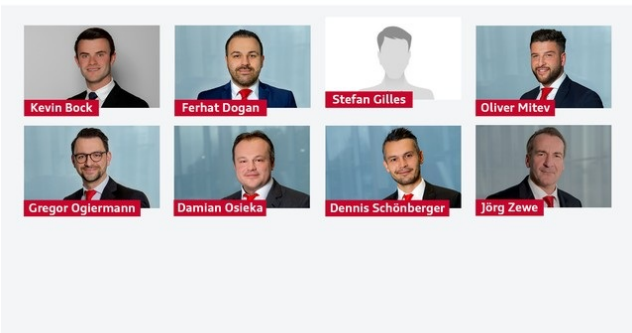

Ihre Ansprechpartner

Audi Zentrum Dortmund

Wir freuen uns auf Ihren Anruf!