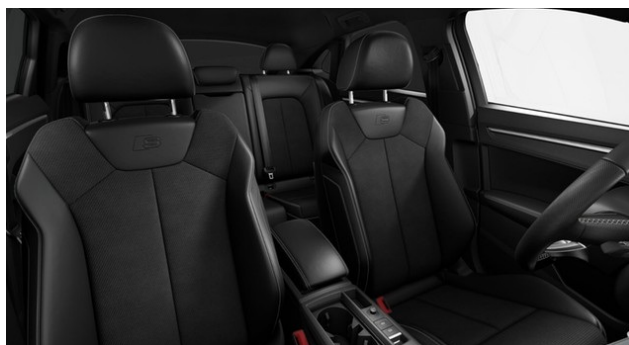

ENERG

Hankook 1021647

235/50R19 99 V C1

Rollwiderstand	Regenwasserabfuhr	Geräuschkennwert
A	A	 71 dB ABC
B	B	
C	C	
D	D	
E	E	

2020/740