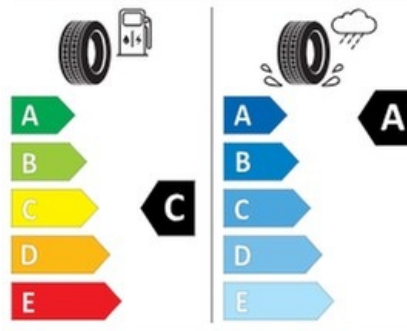

## Fahrzeugbilder

Audi  
Zentrum Dortmund

Audi Neuwagen

BRIDGESTONE

10397

235/50 R19 99 V

C1

2020/740