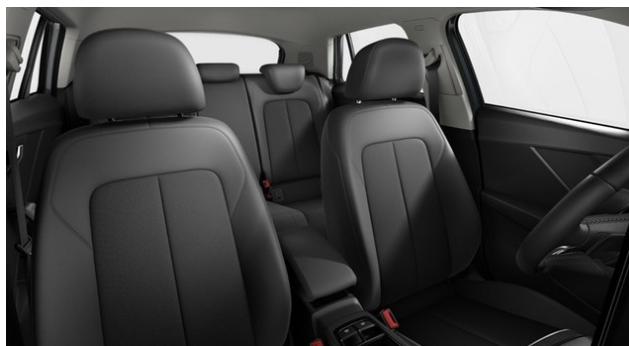

Fahrzeugbilder

BRIDGESTONE

18251

215/55 R17 94 V

C1

2020/740