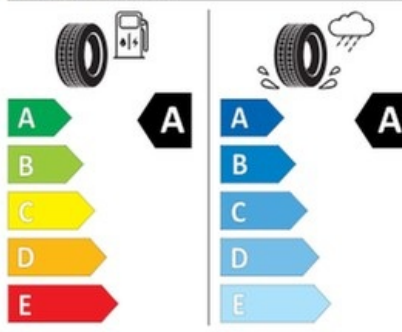

Fahrzeugbilder

Audi
Zentrum Dortmund

Audi Neuwagen

BRIDGESTONE

18251

215/55 R17 94 V

C1

2020/740