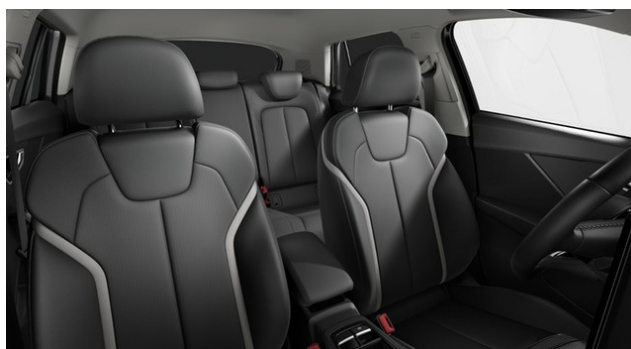

ENERG

MICHELIN 569780

215/55R17 94 V C1

69 dB

2020/740