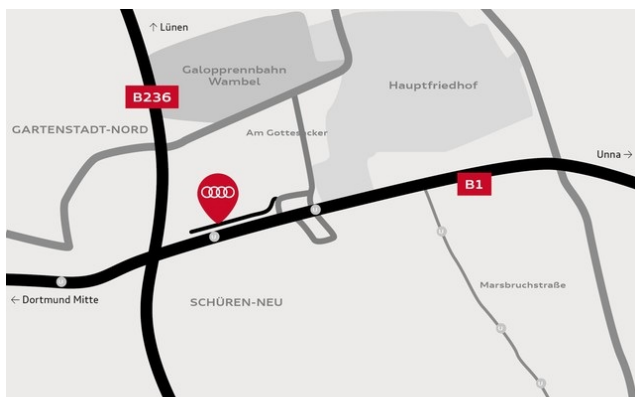

Audi Gebrauchtwagen **:plus**

:plus 110-Punkte-Check

:plus Fahrzeugversicherung

Ihr Audi Gebrauchtwagen :plus Partner unterbreitet Ihnen über den Audi VersicherungsService gerne attraktive Fahrzeugversicherungsangebote. Damit sind Sie gegen Schadensfälle umfassend und optimal abgesichert.

:plus Probefahrt

Damit Sie sich von unserer Premium Qualität überzeugen können und das zu Ihnen passende Modell finden, stellt Ihnen Ihr Audi Gebrauchtwagen :plus Partner gerne Ihr Wunschfahrzeug für eine Probefahrt zur Verfügung.

:plus Ersatzwagen

:plus Garantien

:plus Umtausch

:plus Inzahlungnahme

:plus Finanzierung oder Leasing

Audi
Zentrum Dortmund

Audi
Zentrum Dortmund

Ihre Ansprechpartner

Audi
Zentrum Dortmund

Wir freuen uns auf Ihren Anruf!