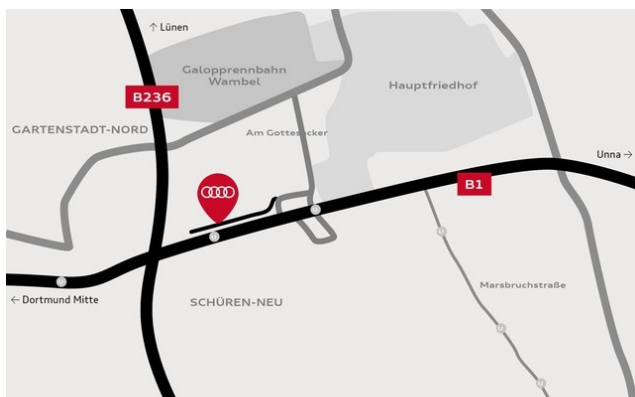

Audi Gebrauchtwagen :plus

:plus 110-Punkte-Check

:plus Fahrzeugversicherung

Ihr Audi Gebrauchtwagen :plus Partner unterbreitet Ihnen über den Audi VersicherungsService gerne attraktive Fahrzeugversicherungsangebote. Damit sind Sie gegen Schadensfälle umfassend und optimal abgesichert.

:plus Probefahrt

Damit Sie sich von unserer Premium Qualität überzeugen können und das zu Ihnen passende Modell finden, stellt Ihnen Ihr Audi Gebrauchtwagen :plus Partner gerne Ihr Wunschfahrzeug für eine Probefahrt zur Verfügung.

:plus Ersatzwagen

Audi
Zentrum Dortmund

Audi
Zentrum Dortmund

:plus Garantien

:plus Umtausch

:plus Inzahlungnahme

:plus Finanzierung oder Leasing

Ihre Ansprechpartner

Audi
Zentrum Dortmund

Wir freuen uns auf Ihren Anruf!