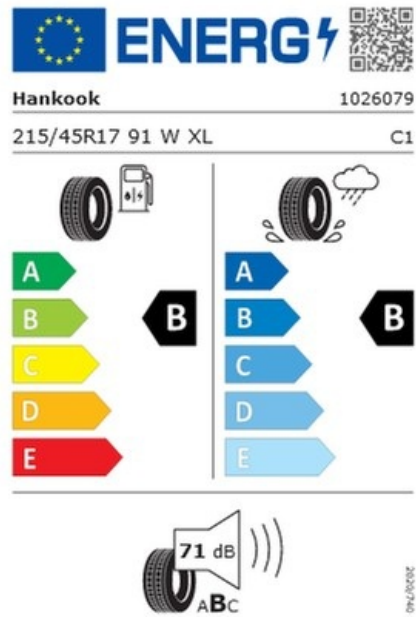

Audi Zentrum Dortmund